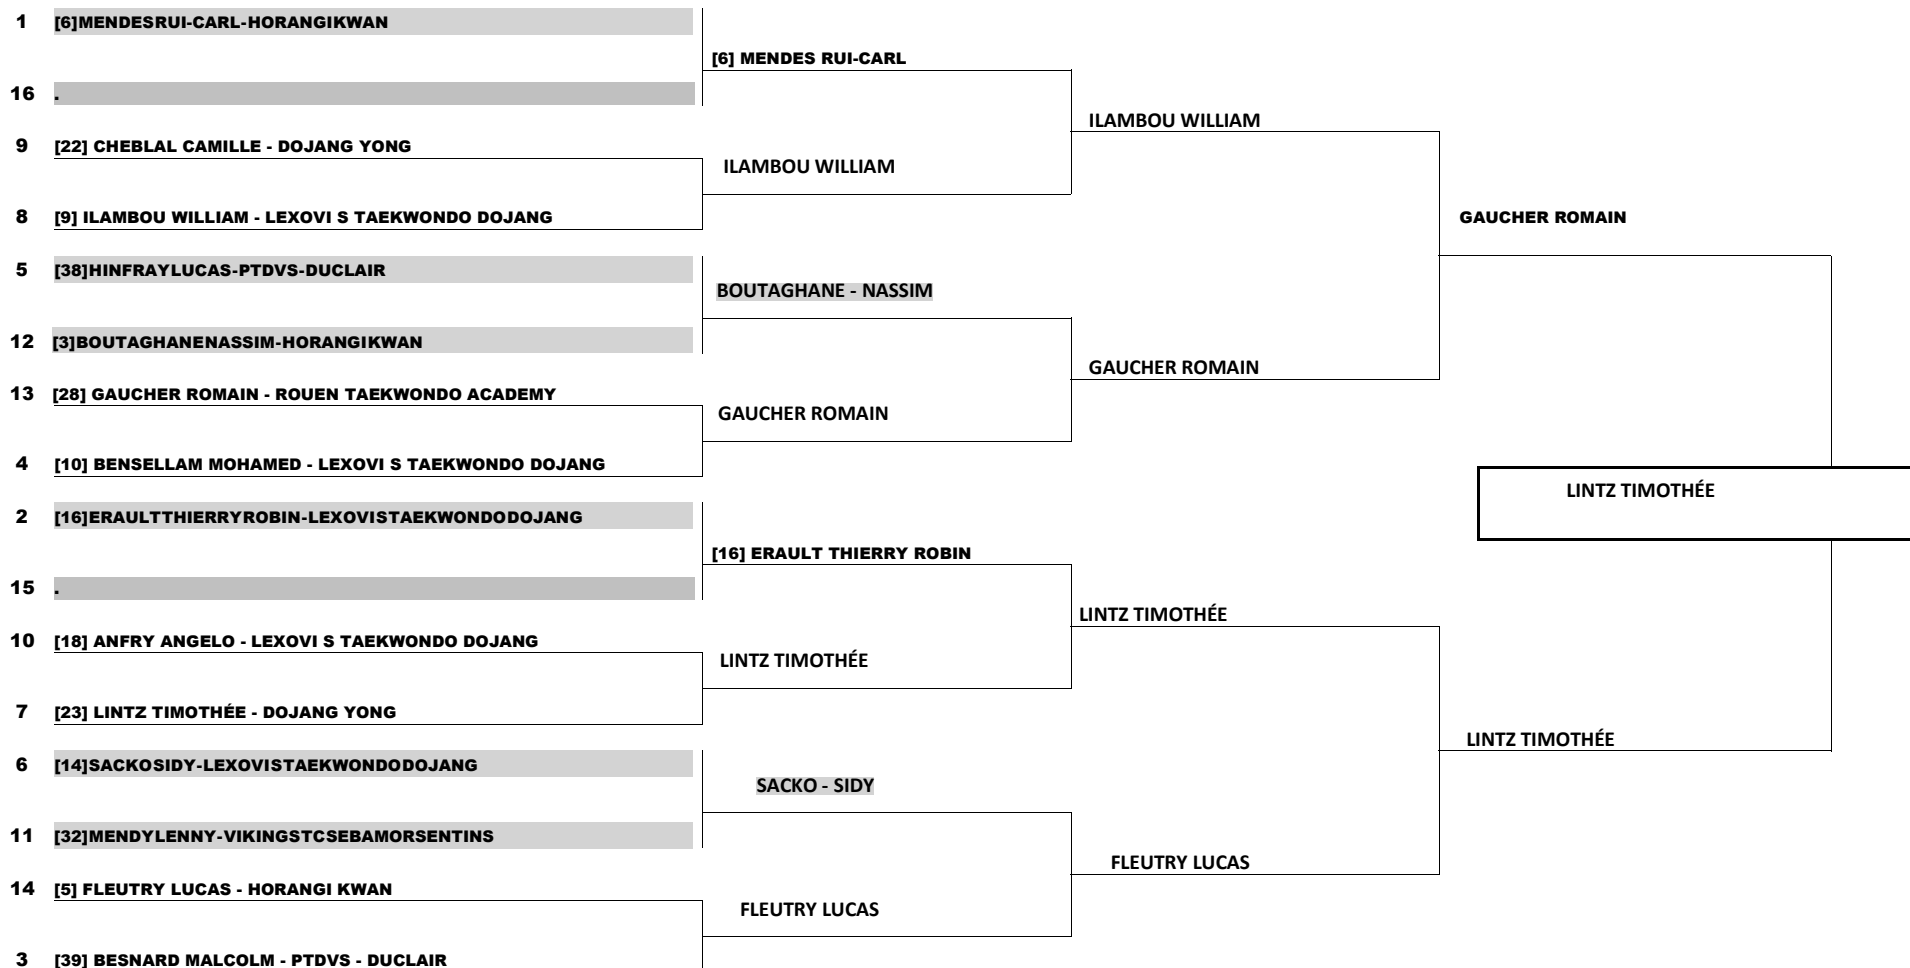

DEFI POUSSINS PUPILLES

ST AUBIN LES ELBEUF

Du 11/04/2015 au 11/04/2015

Le 11/04/2015 à 00:00:00

M/PUPILLE 1/0

COMPETITEURS - EQUIPES

Board of 16 competitors - Page (1/1)

Nb de compétiteurs dans la catégorie : 14